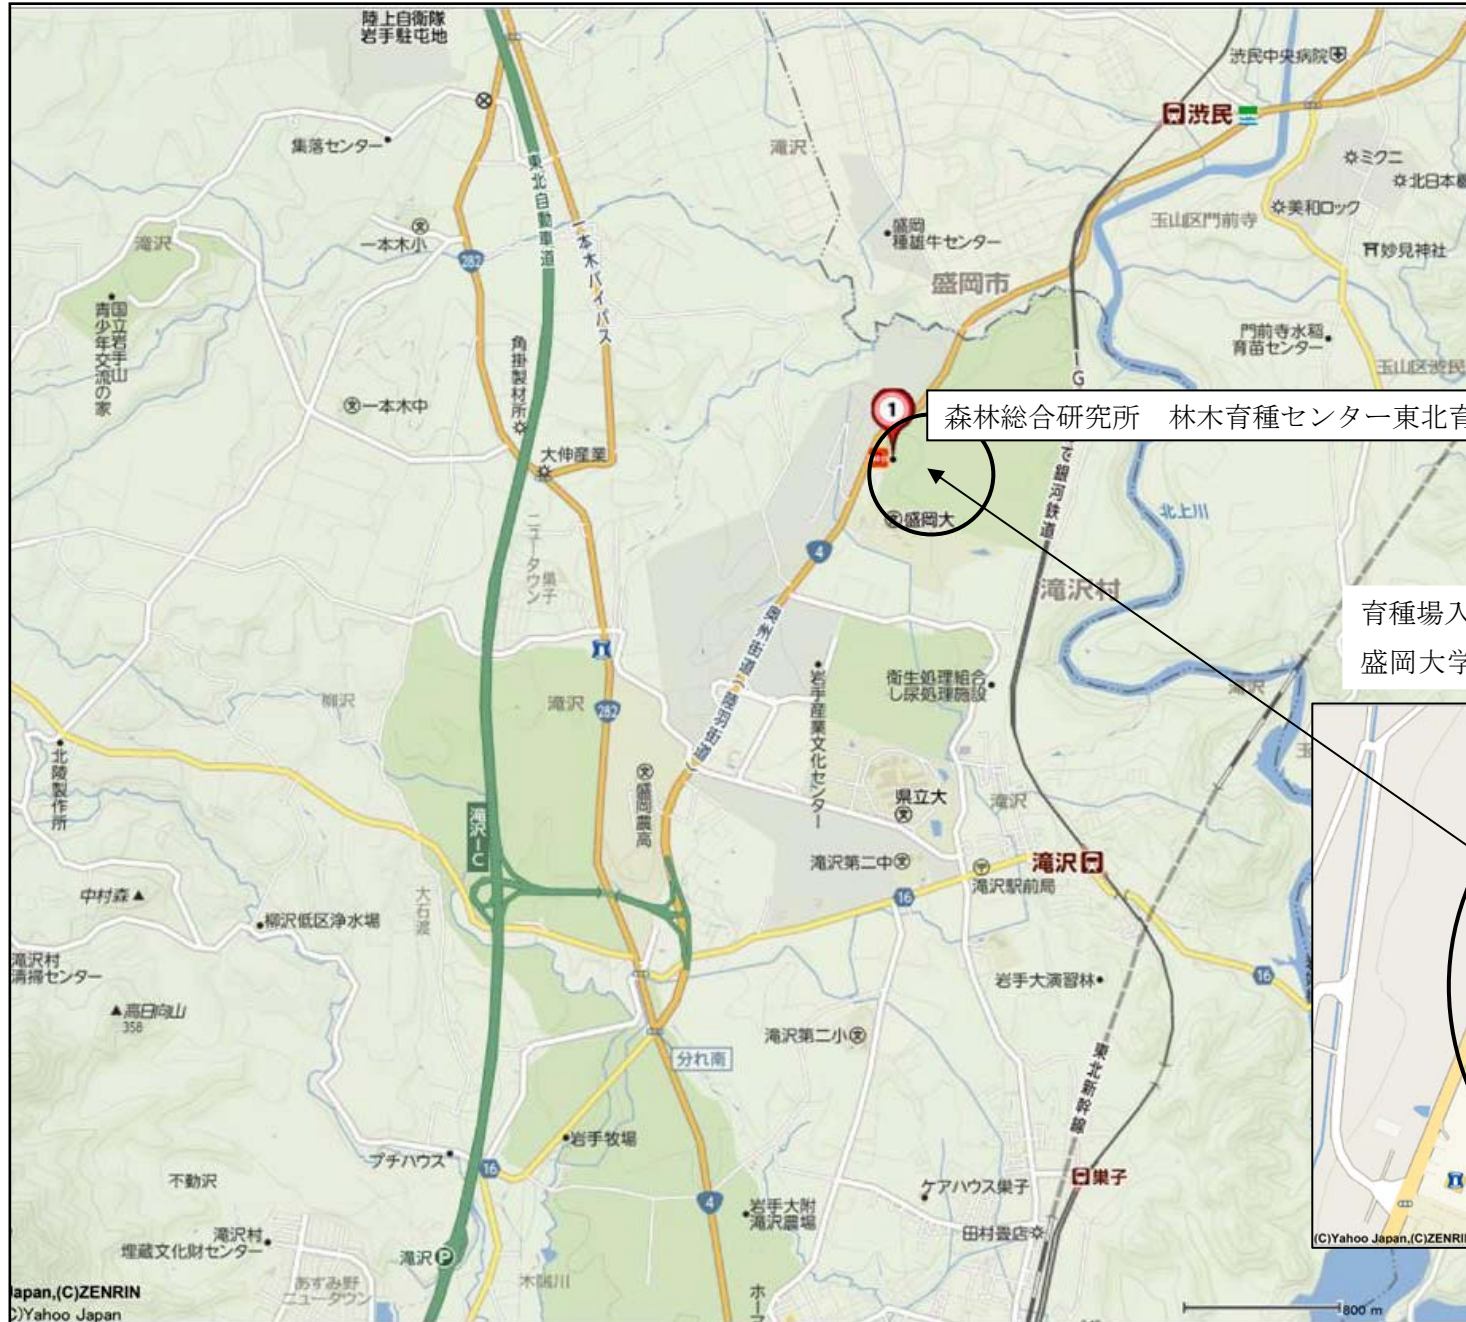

### ○徒歩

盛岡駅から約25分

9月5日(木) 松枯れ防除実習

実習会場 森林総合研究所 林木育種センター東北育種場

〒020-0173 岩手県岩手郡滝沢村滝沢字大崎95

### 1. 乗合バス利用者

集合場所：JR 盛岡駅西口地区駐車場

集合時間：午前7時50分(時間厳守)

※集合時間に遅れた場合は、個人のご負担にて研修会場までお越しいただくこととなりますのでご注意ください。

【実習場所】 森林総合研究所 林木育種センター東北育種場まで自家用車利用の方

〒020-0173 岩手県岩手郡滝沢村滝沢字大崎 95

実習日時 平成 25 年 9 月 5 日(木)

集合時間 午前 8 時 50 分(厳守)

森林総合研究所 林木育種センター東北育種場

育種場入り口拡大図 (滝沢 IC より)  
盛岡大学を過ぎてガソリンスタンド(エネオス)